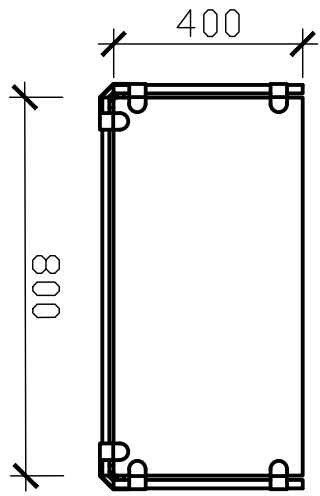

vooraanzicht 1:16

verticale doorsnede

A-A (1:16)

linkerzijaanzicht 1:16

C (1:5)

D (1:5)

bovenaanzicht 1:16

E-E (1:4)

F-F (1:2)

perspectief 1:16

B-B (1:16)

horizontale doorsnede

Schaal:
1:16

kast

Klas: STHP | 03.05.2023

Getekend: Quick Sense